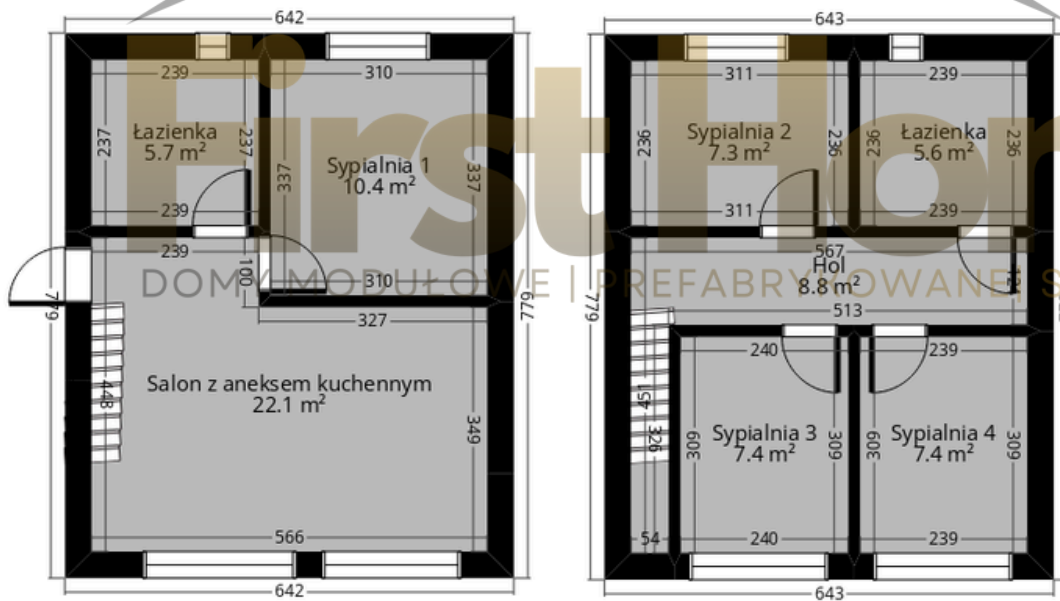

FirstHome.pl

Telefon: + 48 504 904 989

Model 50m² + piętro z 4 sypialniami 2 łazienka

Powierzchnia

Hol	8.8 m ²
Łazienka	5.7 m ²
Łazienka	5.6 m ²
Salon z aneksem kuchennym	22.1 m ²
Sypialnia 1	10.4 m ²
Sypialnia 2	7.3 m ²
Sypialnia 3	7.4 m ²
Sypialnia 4	7.4 m ²

74.8 m²