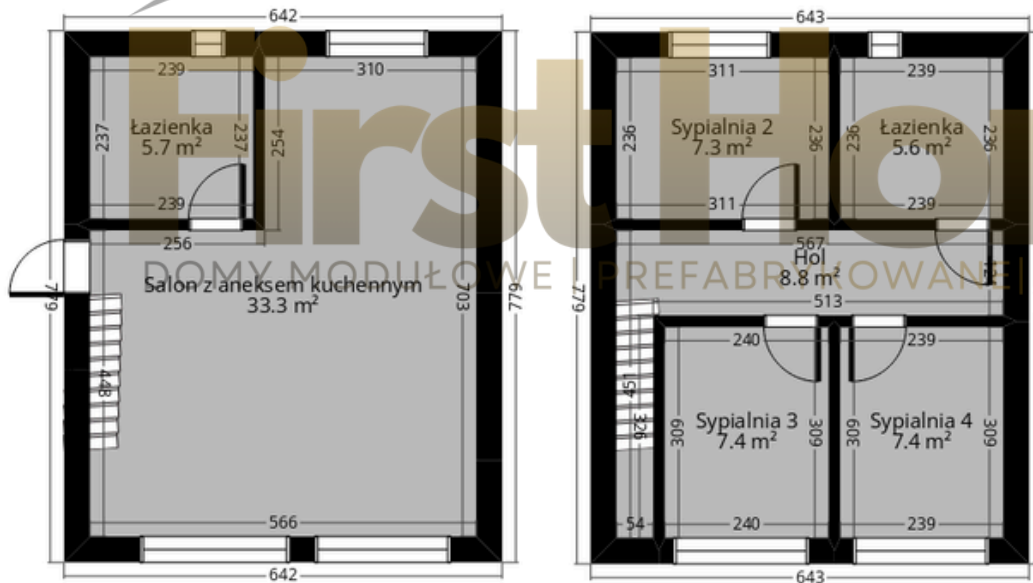

FirstHome.pl

Telefon: + 48 504 904 989

**Model 50m² + piętro z 3
sypialniami 2 łazienka**

Powierzchnia

Hol	8.8 m ²
Łazienka	5.7 m ²
Łazienka	5.6 m ²
Salon z aneksem kuchennym	33.3 m ²
Sypialnia 2	7.3 m ²
Sypialnia 3	7.4 m ²
Sypialnia 4	7.4 m ²

75.5 m²