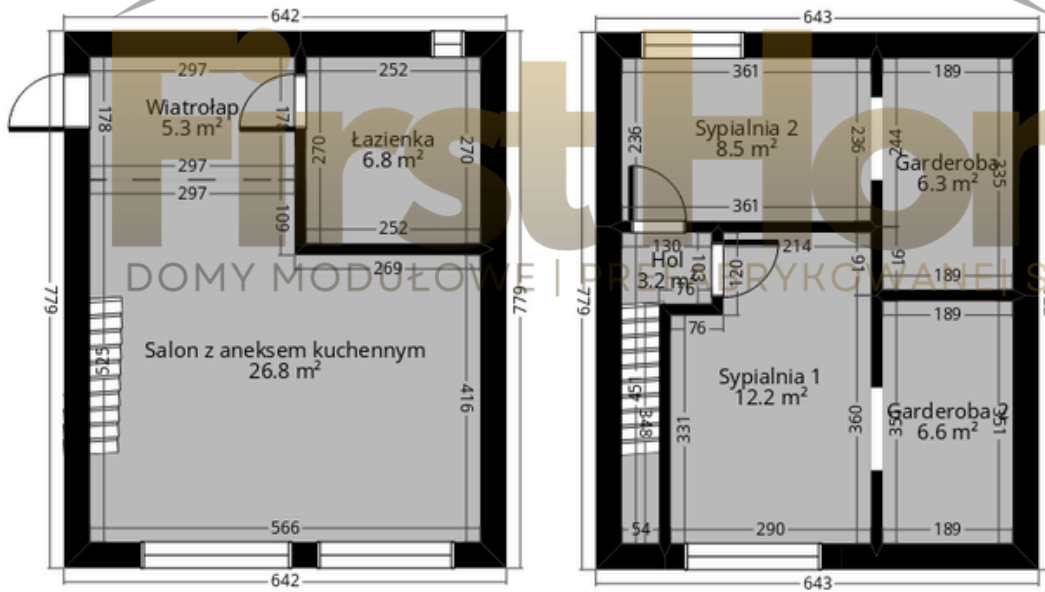

FirstHome.pl

Telefon: + 48 504 904 989

Model 50m<sup>2</sup> + piętro z 2 sypialniami 1 łazienka

Powierzchnia

Garderoba	6.3 m <sup>2</sup>
Garderoba 2	6.6 m <sup>2</sup>
Hol	3.2 m <sup>2</sup>
Łazienka	6.8 m <sup>2</sup>
Salon z aneksem kuchennym	26.8 m <sup>2</sup>
Sypialnia 1	12.2 m <sup>2</sup>
Sypialnia 2	8.5 m <sup>2</sup>
Wiatrołap	5.3 m <sup>2</sup>

75.7 m<sup>2</sup>