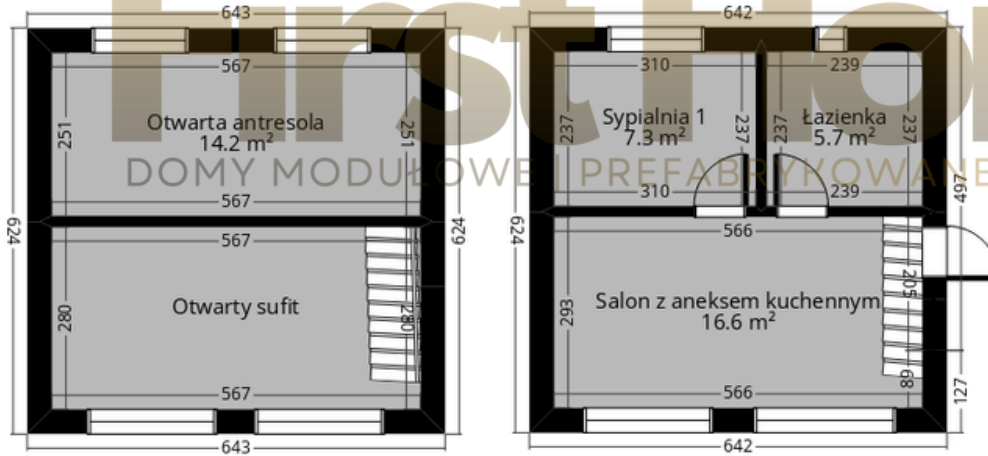

FirstHome.pl

Telefon: + 48 504 904 989

Model 40m² + antresola z 1 sypialniami 1 łazienka

Powierzchnia

Łazienka	5.7 m ²
Otwarta antresola	14.2 m ²
Salon z aneksem kuchennym	16.6 m ²
Sypialnia 1	7.3 m ²

43.9 m²