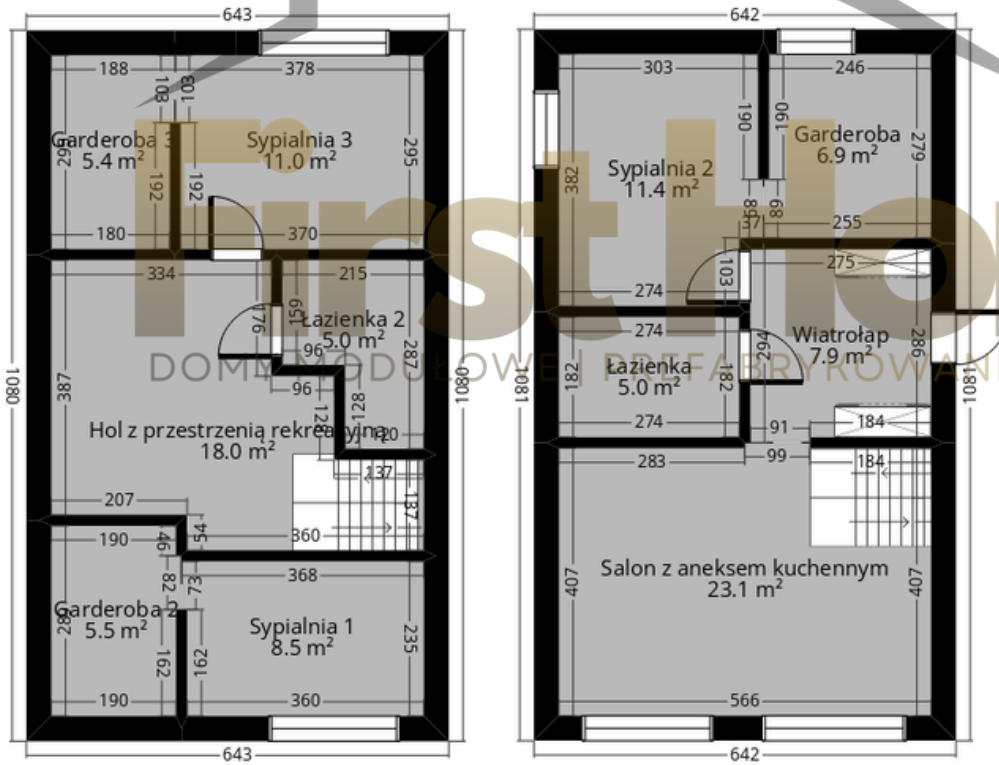

FirstHome.pl

Telefon: + 48 504 904 989

Model 70m² + piętro z 3 sypialniami 2 łazienka

Powierzchnia

Garderoba	6.9 m ²
Garderoba 2	5.5 m ²
Garderoba 3	5.4 m ²
Hol z przestrzenią rekreacyjną	18.0 m ²
Łazienka	5.0 m ²
Łazienka 2	5.0 m ²
Salon z aneksem kuchennym	23.1 m ²
Sypialnia 1	8.5 m ²
Sypialnia 2	11.4 m ²
Sypialnia 3	11.0 m ²
Wiatrołap	7.9 m ²

107.7 m²

First Home
DOKŁADNY
DOKŁADNY
DOKŁADNY