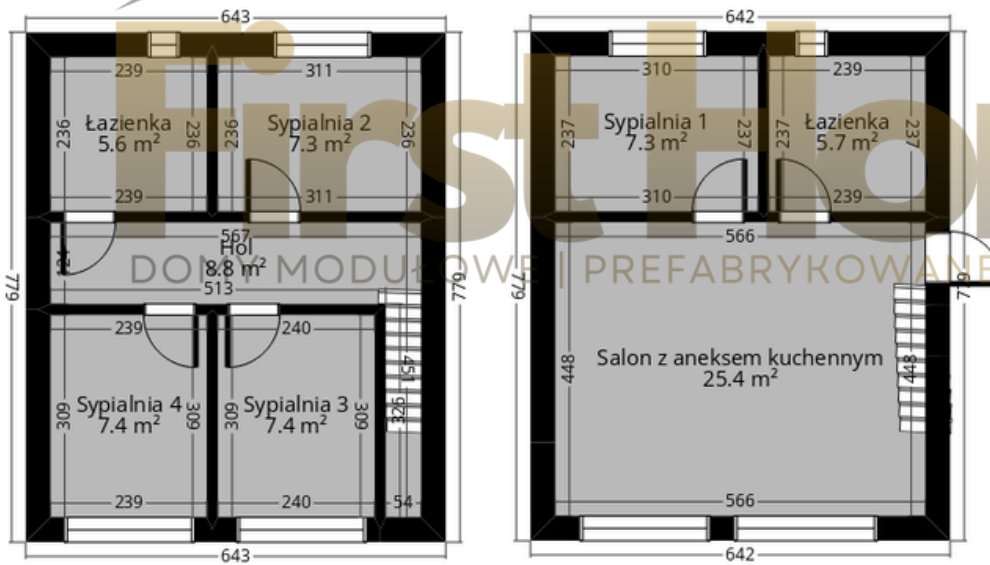

FirstHome.pl

Telefon: + 48 504 904 989

**Model 50m<sup>2</sup> + piętro z 4 sypialniami 2 łazienka**

**Powierzchnia**

Hol	8.8 m <sup>2</sup>
Łazienka	5.7 m <sup>2</sup>
Łazienka	5.6 m <sup>2</sup>
Salon z aneksem kuchennym	25.4 m <sup>2</sup>
Sypialnia 1	7.3 m <sup>2</sup>
Sypialnia 2	7.3 m <sup>2</sup>
Sypialnia 3	7.4 m <sup>2</sup>
Sypialnia 4	7.4 m <sup>2</sup>

**74.9 m<sup>2</sup>**