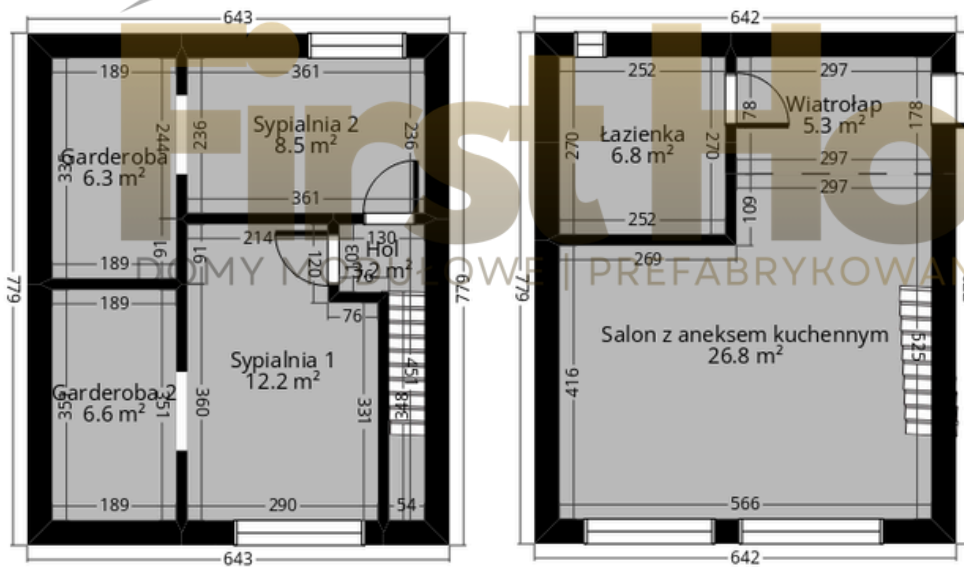

FirstHome.pl

Telefon: + 48 504 904 989

Model 50m² + piętro z 2 sypialniami 1 łazienka

Powierzchnia

Garderoba	6.3 m ²
Garderoba 2	6.6 m ²
Hol	3.2 m ²
Łazienka	6.8 m ²
Salon z aneksem kuchennym	26.8 m ²
Sypialnia 1	12.2 m ²
Sypialnia 2	8.5 m ²
Wiatrołap	5.3 m ²

75.7 m²