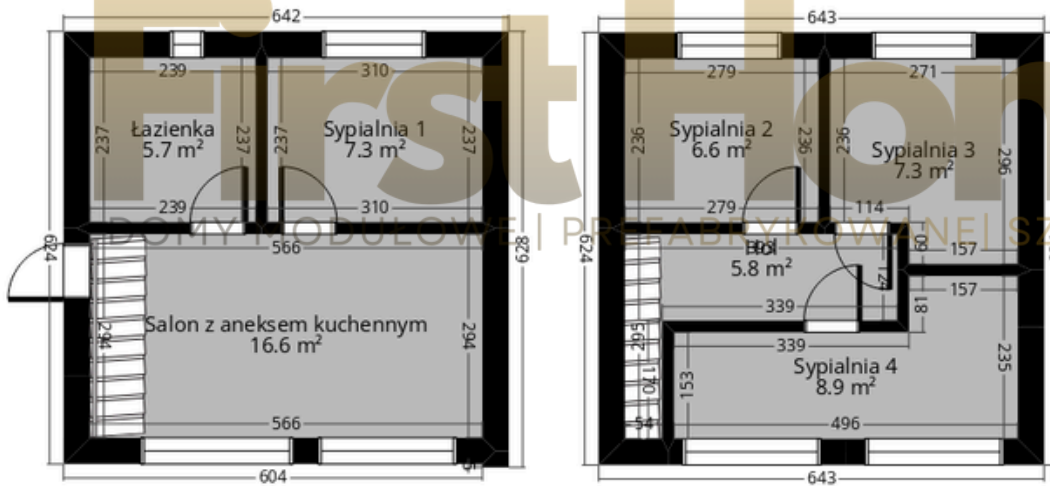

FirstHome.pl

Telefon: + 48 504 904 989

**Model 40m<sup>2</sup> + piętro z 5 sypialniami 1 łazienka**

**Powierzchnia**

Hol	5.8 m <sup>2</sup>
Łazienka	5.7 m <sup>2</sup>
Salon z aneksem kuchennym	16.6 m <sup>2</sup>
Sypialnia 1	7.3 m <sup>2</sup>
Sypialnia 2	6.6 m <sup>2</sup>
Sypialnia 3	7.3 m <sup>2</sup>
Sypialnia 4	8.9 m <sup>2</sup>

**58.2 m<sup>2</sup>**