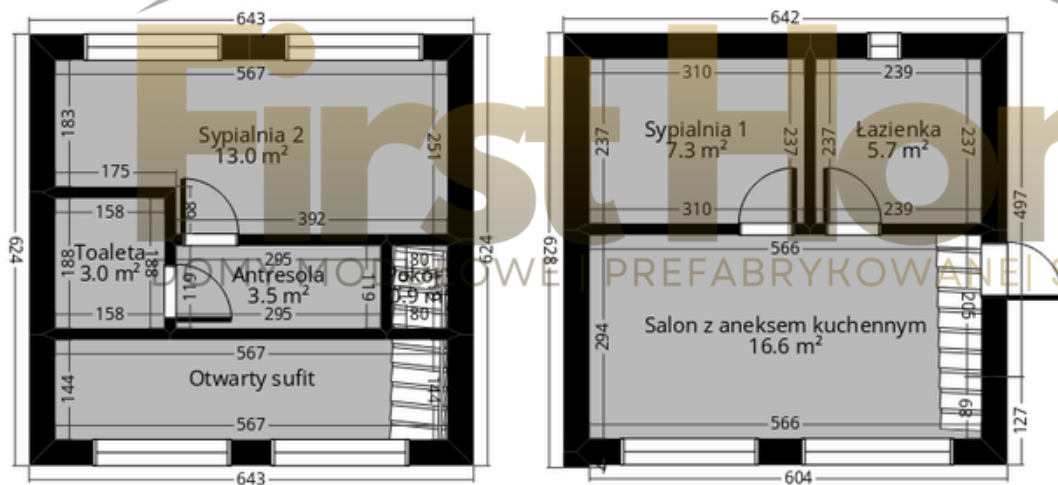

FirstHome.pl

Telefon: + 48 504 904 989

Model 40m² + antresola z 2 sypialniami 1 łazienka

Powierzchnia

Antresola	3.5 m ²
Łazienka	5.7 m ²
Pokój 1	0.9 m ²
Salon z aneksem kuchennym	16.6 m ²
Sypialnia 1	7.3 m ²
Sypialnia 2	13.0 m ²
Toaleta	3.0 m ²

50.1 m²